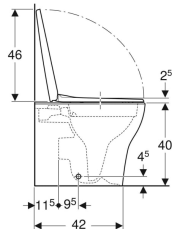

Destinazioni d'uso

- Per cassette di risciacquo da incasso
- Per passo rapido da incasso

Proprietà

- A pavimento
- A filo parete
- Vaso a cacciata

- Rimfree
- Risciacquo con 4,5 l
- Scarico orizzontale o verticale
- Fissaggio nascosto
- Sedile del vaso in duroplast
- Coperchio del vaso avvolgente

Dati tecnici

Materiale | Vetrochina

Materiale in dotazione

- Vaso
- Sedile del vaso
- Materiale di fissaggio

No. art.	Colore / superficie	B	H	T	
501.994.00.1	Bianco	35.5 cm	45 cm	53 cm	Nuovo

Accessori

- Set di allacciamento Geberit per vaso a pavimento
- Curva tecnica 90° Geberit

- Da completare con curva di allacciamento scarico art. no. 131.015.11.1 (interasse scarico da 50 a 105mm)