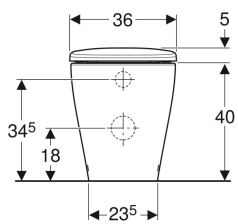

Destinazioni d'uso

- Per cassette di risciacquo da incasso
- Per passo rapido da incasso

Proprietà

- A pavimento
- A filo parete
- Vaso a cacciata

- Rimfree
- Risciacquo con 4,5 l
- Scarico orizzontale o verticale
- Fissaggio nascosto
- Sedile del vaso in duroplast
- Coperchio del vaso avvolgente

Dati tecnici

Materiale | Vetrochina

Materiale in dotazione

- Vaso
- Sedile del vaso
- Materiale di fissaggio

No. art.	Colore / superficie	B	H	T	
501.994.00.1	Bianco	35.5 cm	45 cm	53 cm	Nuovo

Accessori

- Set di allacciamento Geberit per vaso a pavimento
- Curva tecnica 90° Geberit

- Da completare con curva di allacciamento scarico art. no. 131.015.11.1 (interasse scarico da 50 a 105mm)