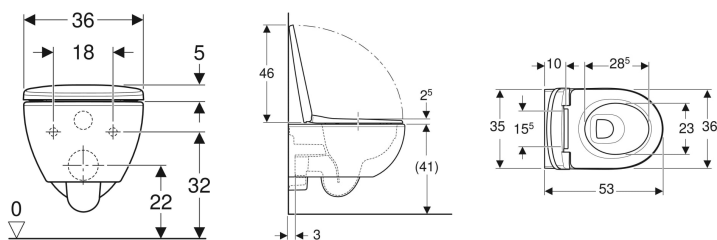

CREATO IL 21/06/2022

SELNOVA PREMIUM

**KNOW
HOW**
INSTALLED

Indice

Set vaso sospeso a cacciata Geberit Selnova, fissaggio nascosto, Rimfree, con sedile del vaso	3
Set vaso a pavimento a cacciata Geberit Selnova, a filo parete, uscita orizzontale o verticale, fissaggio nascosto, Rimfree, con sedile del vaso	4
Bidet sospeso Geberit Selnova, fissaggio nascosto	5
Bidet a pavimento Geberit Selnova a filo parete, fissaggio nascosto	6

Set vaso sospeso a cacciata Geberit Selnova, fissaggio nascosto, Rimfree, con sedile del vaso

Figura di esempio

Destinazioni d'uso

- Per cassette di risciacquo da incasso
- Per passo rapido

Proprietà

- Sospeso
- Vaso a cacciata
- Rimfree

Materiale in dotazione

- Vaso
- Sedile del vaso

- Fissaggio semplice grazie al fissaggio a parete Geberit tipo EFF3 per vaso
- Risciacquo con 4,5 l
- Sedile del vaso in duroplast
- Coperchio del vaso avvolgente

Dati tecnici

Materiale	Vetrochina
Fastening distance	15.5 cm

- Materiale di fissaggio

No. art.	Colore / superficie	B	H	T	Cerniere sgancio rapido	Chiusura ammortizzata	Fissaggio	Materiale cerniera	
501.991.00.1	Bianco	36 cm	38 cm	53 cm	No	No	Dall'alto	Acciaio inox	Nuovo