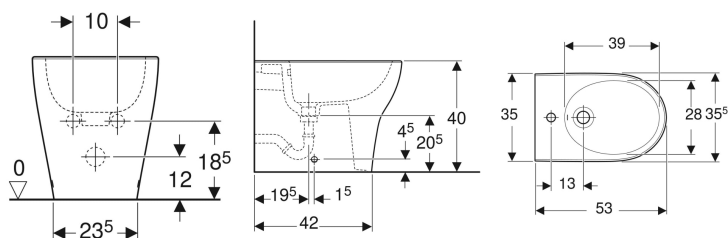

Bidet a pavimento Geberit Selnova a filo parete, fissaggio nascosto

- Fissaggio nascosto

Proprietà

- A pavimento
- A filo parete
- Allacciamento idrico nascosto

Dati tecnici

Materiale | Vetrochina

Materiale in dotazione

- Vaso bidet
- Materiale di fissaggio

No. art.	Colore / superficie	Troppopieno	B	H	T	
501.995.00.1	Bianco	Visibile	35.5 cm	40 cm	53 cm	Nuovo