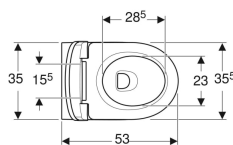

Destinazioni d'uso

- Per cassette di risciacquo da incasso
- Per passo rapido da incasso

Proprietà

- A pavimento
- A filo parete
- Vaso a cacciata

- Rimfree
- Risciacquo con 4,5 l
- Scarico orizzontale o verticale
- Fissaggio nascosto
- Sedile del vaso in duroplast
- Coperchio del vaso avvolgente

Dati tecnici

Materiale | Vetrochina

Materiale in dotazione

- Vaso
- Sedile del vaso
- Materiale di fissaggio

No. art.	Colore / superficie	B	H	T	
501.994.00.1	Bianco	35.5 cm	45 cm	53 cm	Nuovo

Accessori

- Set di allacciamento Geberit per vaso a pavimento
- Curva tecnica 90° Geberit

- Da completare con curva di allacciamento scarico art. no. 131.015.11.1 (interasse scarico da 50 a 105mm)