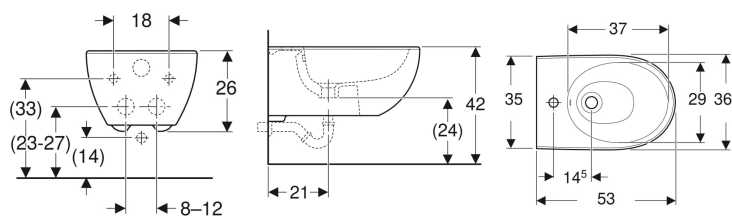

Dati tecnici

Materiale	Vetrochina
Fastening distance	15.5 cm

- Materiale di fissaggio

No. art.	Colore / superficie	B	H	T	Cerniere sgancio rapido	Chiusura ammortizzata	Fissaggio	Materiale cerniera	
501.991.00.1	Bianco	36 cm	38 cm	53 cm	No	No	Dall'alto	Acciaio inox	Nuovo

- Per una corretta installazione del vaso si raccomanda di predisporre le barre filettate ad una distanza dalla parete finita di 11.5 cm
- Fissaggio semplice a parete Geberit tipo EFF3

Set vaso a pavimento a cacciata Geberit Selnova, a filo parete, uscita orizzontale o verticale, fissaggio nascosto, Rimfree, con sedile del vaso

Dati tecnici

Materiale | Vetrochina

Materiale in dotazione

- Vaso
- Sedile del vaso
- Materiale di fissaggio

No. art.	Colore / superficie	B	H	T	
501.994.00.1	Bianco	35.5 cm	45 cm	53 cm	Nuovo

Accessori

- Set di allacciamento Geberit per vaso a pavimento
- Curva tecnica 90° Geberit

- Da completare con curva di allacciamento scarico art. no. 131.015.11.1 (interasse scarico da 50 a 105mm)

Bidet sospeso Geberit Selnova, fissaggio nascosto

Figura di esempio

Destinazioni d'uso

- Per rubinetti monoforo con tubi di raccordo flessibili